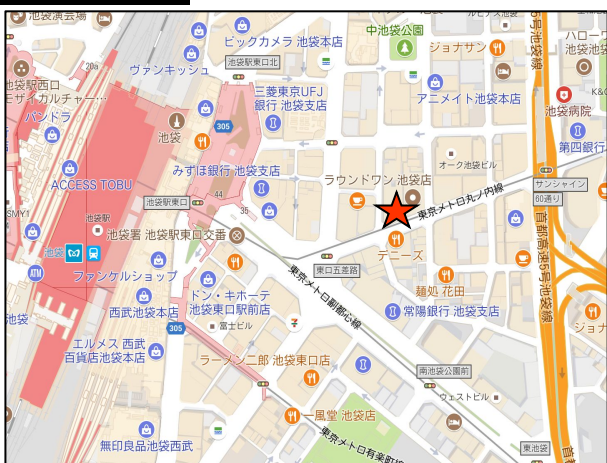

池袋

Mixaビジョン

画質

HD

画角・サイズ

9:16

W4.48×H7.96 35.6㎡

設置場所

サンシャイン通り Mixalive TOKYO 壁面

媒体情報

住所

豊島区東池袋1-14-3

放映時間

08:00~23:00 15時間

画面仕様

10ミリピッチLED

サーキュレーション

周辺歩行者17万人/平日

納品素材

HDカム MOV. データ他

備考

サンシャイン通り注目の新エンタメスポット「Mixalive TOKYO」壁面の縦長ビジョンです。池袋随一の繁華街の中心に位置し、昼夜を問わず多くの歩行者に訴求できる媒体です。

放映回数		1日間	7日間	14日間	30日間
スポットCM枠	15秒2回・時間	¥60,000	¥125,000	¥200,000	¥420,000
	15秒4回・時間	¥120,000	¥250,000	¥400,000	¥840,000
	15秒8回・時間	¥240,000	¥500,000	¥800,000	¥1,680,000
PV枠	60秒1回・時間	-	-	-	-