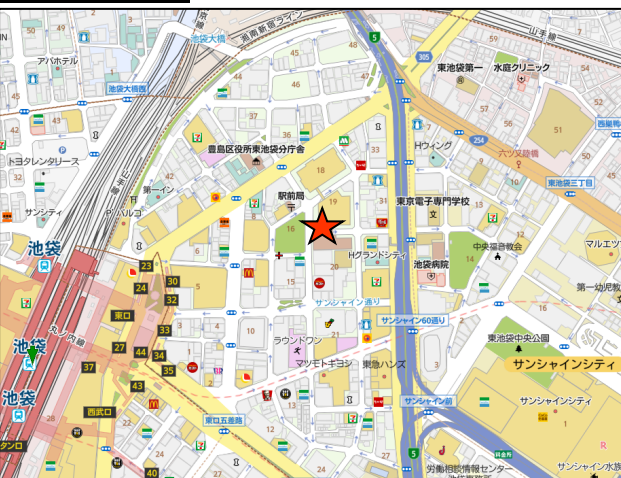

## 設置場所

ハレザ池袋壁面、中池袋公園向かい

## 媒体情報

住所 豊島区東池袋1-19-1

放映時間 08:00~23:00 15時間

画面仕様 6-8ミリピッチLED

サーキュレーション 池袋駅乗降客数257.9万人/平日

納品素材 MOV、MP4

## 備考

TOHOシネマズやハレスタを擁する注目の複合商業施設、「ハレザ池袋」壁面の3面マルチビジョンです。アニメイト本店もすぐ近く、昼夜問わず多くの人で賑わいます。

放映回数		1日間	7日間	14日間	30日間
スポットCM枠	15秒2回・時間	-	-	-	-
	15秒4回・時間	¥40,000	¥280,000	¥500,000	¥700,000
	15秒8回・時間	¥80,000	¥560,000	¥1,000,000	¥1,400,000
PV枠	60秒1回・時間	-	-	-	-