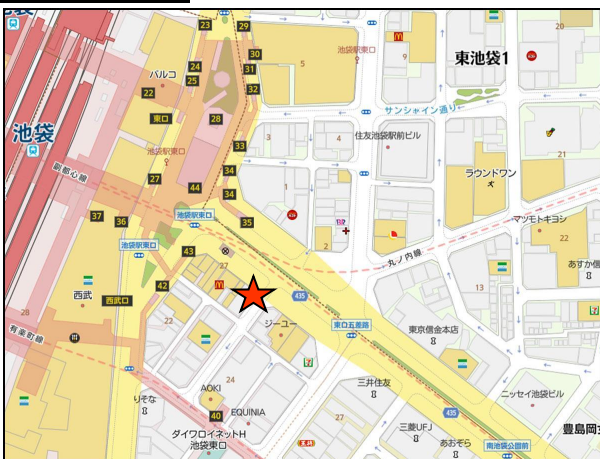

池袋

MEDビジョン

画質

HD

画角・サイズ

16:9

W4.5×H2.5 11.25㎡

設置場所

油木第一ビル壁面

媒体情報

住所 豊島区南池袋1丁目27-10

放映時間 07:00~23:00 16時間
※15時間放映保証

画面仕様 高輝度LEDパネル

サーキュレーション 周辺歩行者 6万人/平日 7万人/休日

納品素材 MP4・MOV

備考

周辺には西武百貨店をはじめ、多くの大型店舗がひしめくエリアで様々な情報を発信しています。

放映回数		7日間	14日間	30日間	90日間	180日間	360日間
スポット CM枠	15秒4回・時間	¥100,000	¥180,000	¥300,000	¥700,000	¥1,200,000	¥2,000,000
	15秒8回・時間	¥200,000	¥360,000	¥600,000	¥1,400,000	¥2,400,000	¥4,000,000
放映時間		5分	10分	30分	60分		
買い切りプラン		¥150,000	¥250,000	¥500,000	¥900,000		