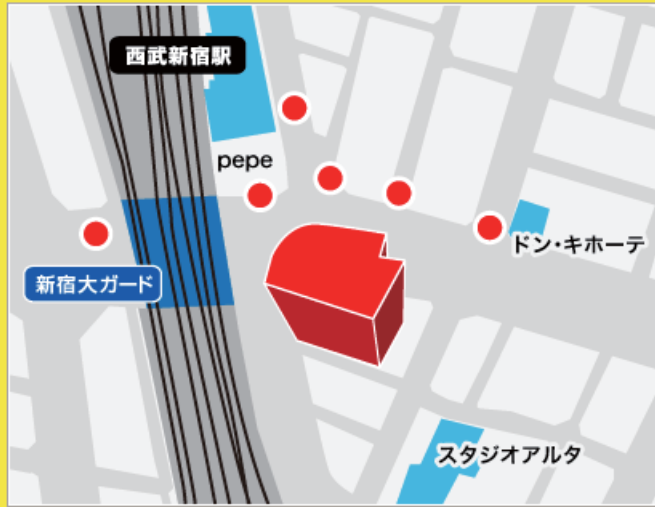

TOP

YUNIKA VISION特性

周辺の交通量

料金表

体感ムービー

フォトライブラリー

MAP

媒体資料 DL

フォトライブラリー
【アングル別ビュー】

正面横断歩道より

ドン・キホーテ前
交差点より

歌舞伎町ゲートより

西武新宿駅より

西武新宿ペペより

大ガード西交差点より

お問い合わせ