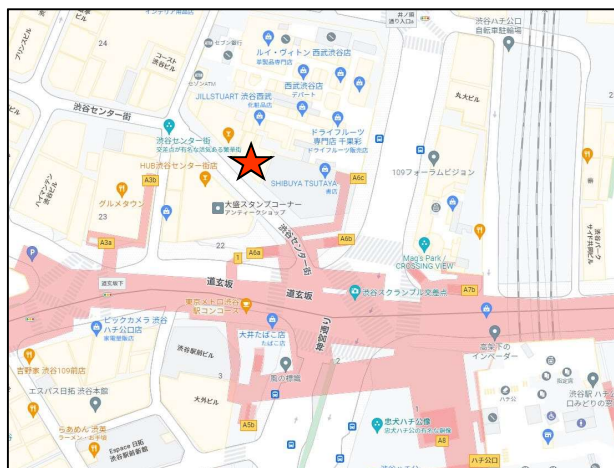

渋谷

BIGBOSS ビジョン

画質

HD相当

画角・サイズ

10:9

W6.40×H5.60 35.8㎡

設置場所

渋谷センター街入口右側

媒体情報

住所 東京都渋谷区宇田川町21-7 ガーデンビル

放映時間 24時間 ※22時間放映保証
無音放映 7時スタート

画面仕様 5ミリピッチLED

サーキュレーション 周辺歩行者29.5万人/平日

納品素材 MOV, MP4

備考

渋谷センター街入口すぐのロケーション
飲食ビル屋上に設置の3D対応ビジョンです。
24時間放映が可能で、渋谷の喧騒の中でも
目を引く存在の媒体です。

基本放映プランCM料金

	10分間 1時間あたり	期間中 総放映回数
1ヵ月 (30日)	1,300,000円	1ヶ月で 26,400回
3ヵ月 (90日)	3,000,000円	3ヶ月で 79,200回
1年間 (360日)	10,000,000円	1年間で 316,800回