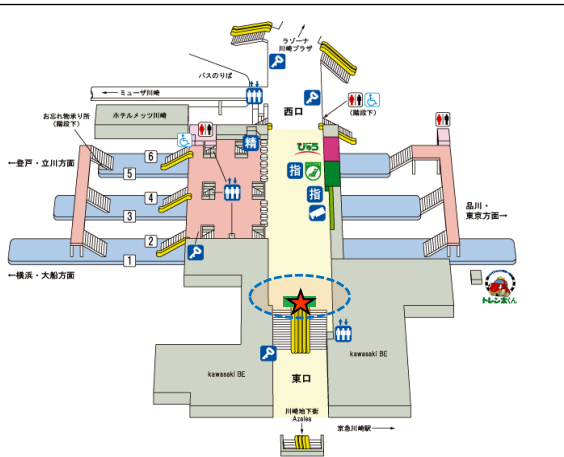

画質

HD

画角・サイズ

16:9

H3.84×W9.6 36.86㎡

設置場所

J R川崎駅東西自由通路

媒体情報

住所 川崎市川崎区駅前本町

放映時間 07:00~23:00 16時間

画面仕様 フルカラーLED

サーキュレーション 川崎駅状況客数41.9万人/平日

納品素材 HDカム MOV. データ他

備考

1日37万人の乗降客を誇るJ R川崎駅改札前に位置する東西自由通路に立地。高い視認性、長い接触時間、音の通りがセールスポイント

放映回数

1日間

7日間

14日間

30日間

スポットCM枠

15秒2回・時間

-

-