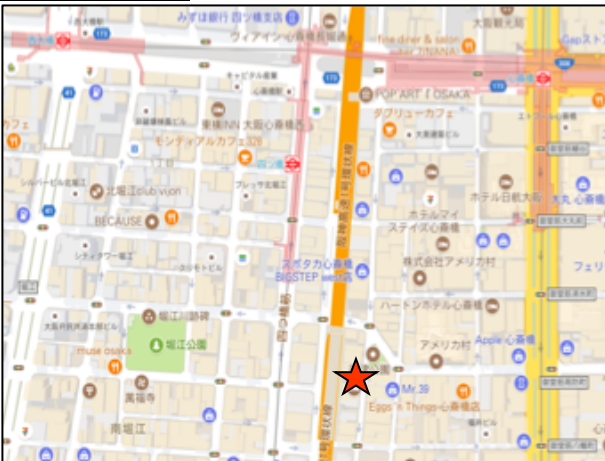

画質

HD

画角・サイズ

16:9

H2.56×W4.60 11.80m²

設置場所

大阪心齋橋・アメリカ村

媒体情報

住所 大阪市中央区西心齋橋 2-1 8-5

放映時間 10:00~22:00 12時間
10時間放映保障

画面仕様 BLACKFACE 6.4mmピッチ LED

サーキュレーション 周辺歩行者数 17.5万人/日

納品素材 MPEG2(推奨) MOV WMV データ他

備考

大阪を代表する観光エリア、アメリカ村のランドマーク三角公園前。ビジョンが上部へせり上がると特設オープンステージが出現。ステージの使用と合わせてご利用いただけます。