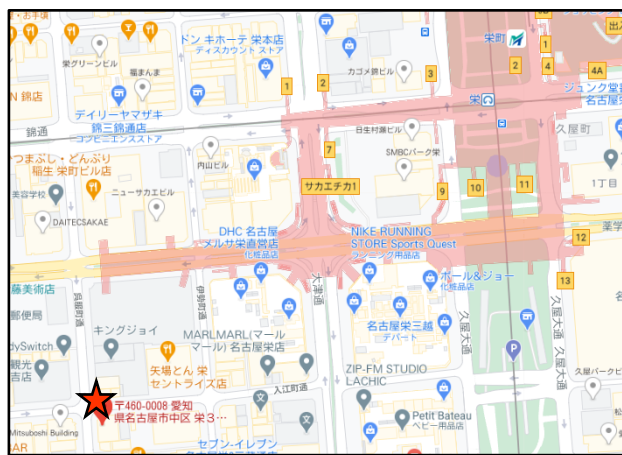

名古屋

SAKAE ICAビジョン

画質

HD

画角・サイズ

3:2

H3.2×W4.0 計12.8㎡

設置場所

栄プリンセス通り沿い

媒体情報

住所 名古屋市中区栄3丁目-8-1

放映時間 07:00~24:00 17時間
※19:00~8:00音声無(休日は9:30迄)

仕様 フルカラーLED

サーキュレーション 地下鉄栄駅乗降客数 23万人/日

納品素材 MPEG2/4 DVD

備考

地下鉄栄駅と名鉄栄町駅から近く、栄プリンセス通り沿いの最も目に付きやすい場所に設置された街頭ビジョンです。周辺には飲食店も多く、道行く人々に色濃く印象を残します。

放映回数		1日間	7日間	14日間	30日間
スポットCM枠	15秒2回・時間	お問い合わせ下さい	¥90,000	¥168,000	¥270,000
	15秒4回・時間	お問い合わせ下さい	¥150,000	¥280,000	¥450,000
	15秒8回・時間	お問い合わせ下さい	-	-	-
長尺枠	60秒1回・時間	お問い合わせ下さい	-	-	-